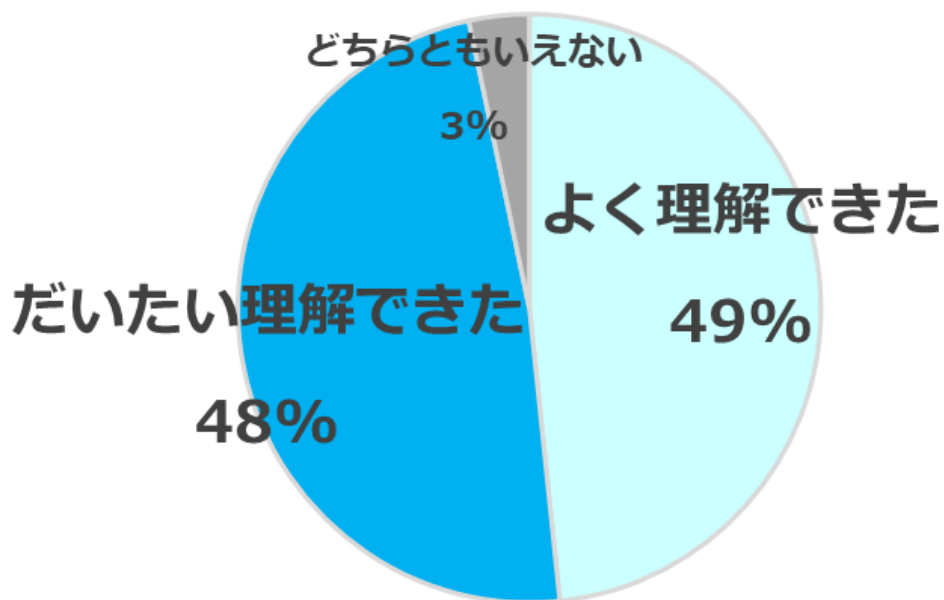

会津若松市立河東学園

Q1.地熱発電を理解できましたか？

理解度

97%

Q2.本日の特別授業に参加した感想を教えてください。

満足度

100%

会津若松市立行仁小学校