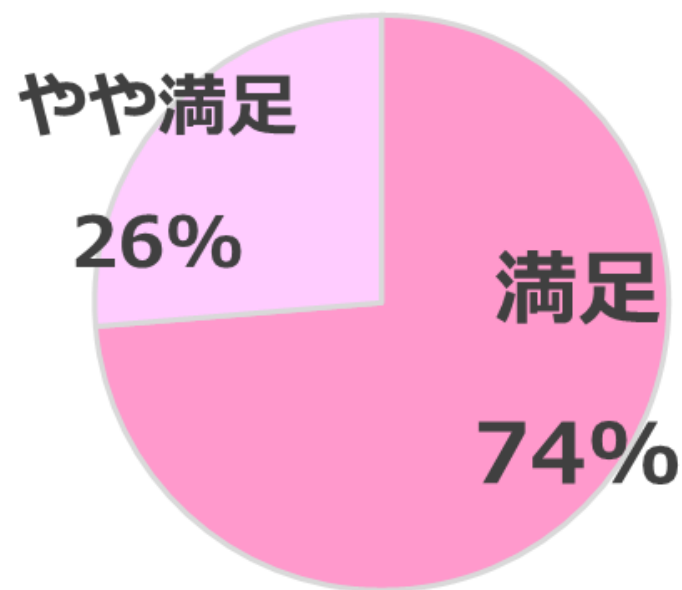

理解度

100%

Q2.本日の特別授業に参加した感想を教えてください。