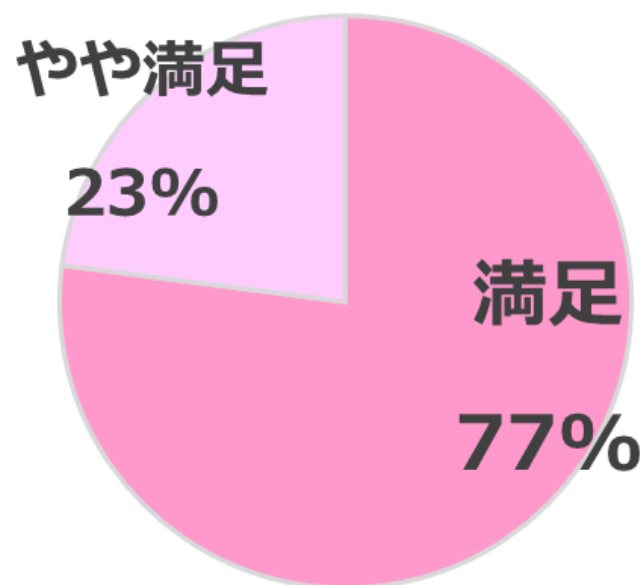

会津若松市立河東学園

Q1.地熱発電を理解できましたか？

理解度

97%

Q2.本日の特別授業に参加した感想を教えてください。

満足度

100%

会津若松市立行仁小学校